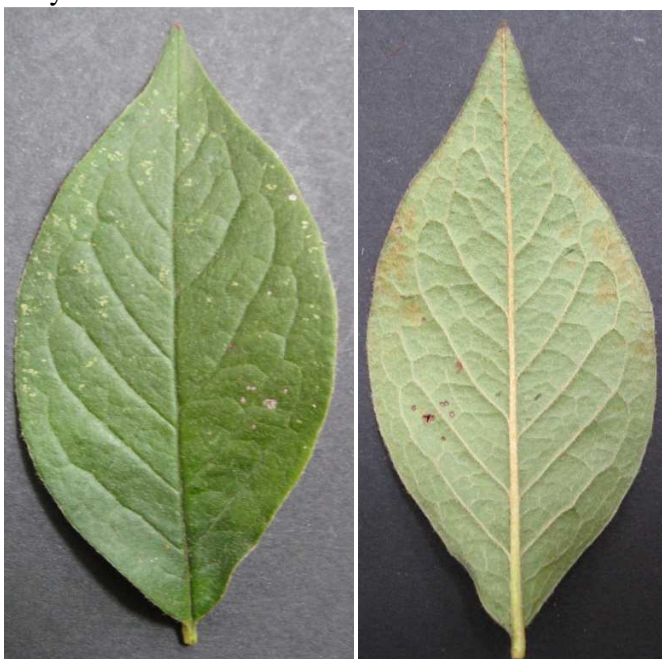

Rosaceae – růžovité

Skalník puchýřnatý (*Cotoneaster bullatus* Bois)

Keř 2 – 4 m vysoký. Keř vzpřímený, listy na rubu šedavě až žlutavě řídce chlupaté, 3 – 8 cm dlouhé, špičaté, kalich lysý až chlupatý, korunní lístky vzpřímené, plody za zralosti červené.

Rozšíření – západní Čína

Květy – oboupohlavné, kalich a koruna pětičetné

květ

Listy – střídavé

Plody – malvice se 4 – 5 pecičkami

malvice

semeno